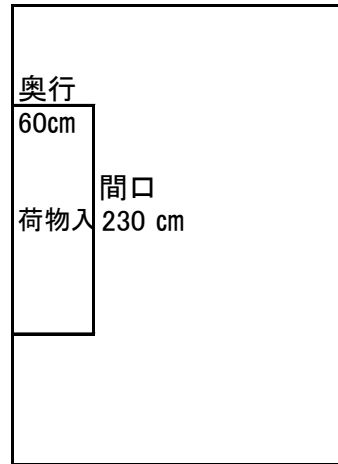

サロン 9m 中型  
28人乗り(正座席28人)

長さ899cm幅249cm高さ342cm  
南信州広域タクシー有限公司(アップルキャブ)

メルファ 7m  
26人乗り(正座席25)

長さ695cm幅234cm高さ345cm  
南信州広域タクシー有限公司8アップルキャブ

コースター 7m  
28人乗り(正座席21人)

長さ699cm幅209cm高さ259cm  
南信州広域タクシー有限公司(アップルキャブ)

ジャンボタクシー  
9人乗り(正座席9人)

長さ538cm幅188高さ229cm

南信州広域タクシー有限公司(アップルキャブ)

貫通式トランク2本

間口	幅210cm	高さ
90cm		65cm
間口	幅210cm	高さ
115		65cm

長さ899cm幅249cm高さ342cm

南信州広域タクシー有限公司(アップルキャブ)

長さ695cm幅234cm高さ345cm