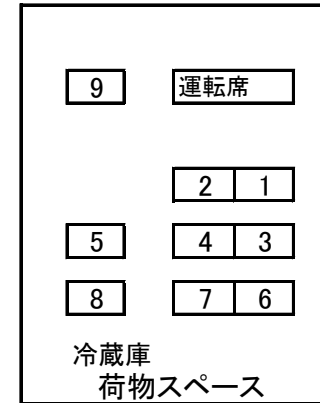

サロン 9m 中型  
28人乗り(正座席28人)

長さ899cm幅249cm高さ342cm  
南信州広域タクシー有限公司(アップルキャブ)

メルファ 7m  
26人乗り(正座席25)

長さ695cm幅234cm高さ345cm  
南信州広域タクシー有限公司8アップルキャブ

コースター 7m  
28人乗り(正座席21人)

長さ699cm幅209cm高さ259cm  
南信州広域タクシー有限公司(アップルキャブ)

ジャンボタクシー  
9人乗り(正座席9人)

長さ538cm幅188高さ229cm

南信州広域タクシー有限公司(アップルキャブ)

貫通式トランク2本

間口	幅210cm	高さ
90cm		65cm
間口	幅210cm	高さ
115		65cm

長さ899cm幅249cm高さ342cm

南信州広域タクシー有限公司(アップルキャブ)

長さ695cm幅234cm高さ345cm