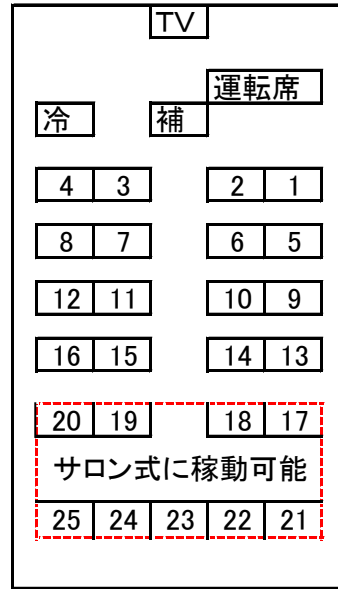

サロン 9m 中型  
28人乗り(正座席28人)

長さ899cm幅249cm高さ342cm  
南信州広域タクシー有限公司(アップルキャブ)

メルファ 7m  
26人乗り(正座席25)

長さ695cm幅234cm高さ345cm  
南信州広域タクシー有限公司8アップルキャブ

コースター 7m  
28人乗り(正座席21人)

長さ699cm幅209cm高さ259cm  
南信州広域タクシー有限公司(アップルキャブ)

ジャンボタクシー  
9人乗り(正座席9人)

長さ538cm幅188高さ229cm

南信州広域タクシー有限公司(アップルキャブ)

貫通式トランク2本

間口	幅210cm	高さ
90cm		65cm
間口	幅210cm	高さ
115		65cm

長さ899cm幅249cm高さ342cm

南信州広域タクシー有限公司(アップルキャブ)

長さ695cm幅234cm高さ345cm