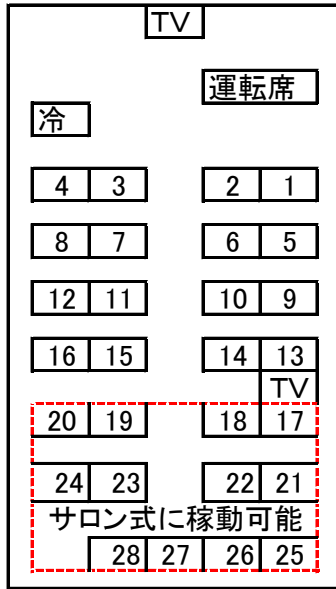

サロン 9m 中型  
28人乗り(正座席28人)

長さ899cm幅249cm高さ342cm  
南信州広域タクシー有限公司(アップルキャブ)

メルファ 7m  
26人乗り(正座席25)

長さ695cm幅234cm高さ345cm  
南信州広域タクシー有限公司8アップルキャブ

コースター 7m  
28人乗り(正座席21人)

長さ699cm幅209cm高さ259cm  
南信州広域タクシー有限公司(アップルキャブ)

ジャンボタクシー  
9人乗り(正座席9人)

長さ538cm幅188高さ229cm

南信州広域タクシー有限公司(アップルキャブ)

貫通式トランク2本

間口	幅210cm	高さ
90cm		65cm
間口	幅210cm	高さ
115		65cm

長さ899cm幅249cm高さ342cm

南信州広域タクシー有限公司(アップルキャブ)

長さ695cm幅234cm高さ345cm