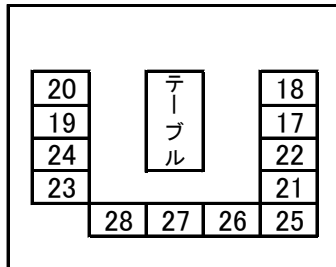

サロン 9m 中型  
28人乗り(正座席28人)

長さ899cm幅249cm高さ342cm  
南信州広域タクシー有限公司(アップルキャブ)

メルファ 7m  
26人乗り(正座席25)

長さ695cm幅234cm高さ345cm  
南信州広域タクシー有限公司8アップルキャブ

コースター 7m  
28人乗り(正座席21人)

長さ699cm幅209cm高さ259cm  
南信州広域タクシー有限公司(アップルキャブ)

ジャンボタクシー  
9人乗り(正座席9人)

長さ538cm幅188高さ229cm

南信州広域タクシー有限公司(アップルキャブ)

貫通式トランク2本

間口	幅210cm	高さ
90cm		65cm
間口	幅210cm	高さ
115		65cm

長さ899cm幅249cm高さ342cm

南信州広域タクシー有限公司(アップルキャブ)

長さ695cm幅234cm高さ345cm