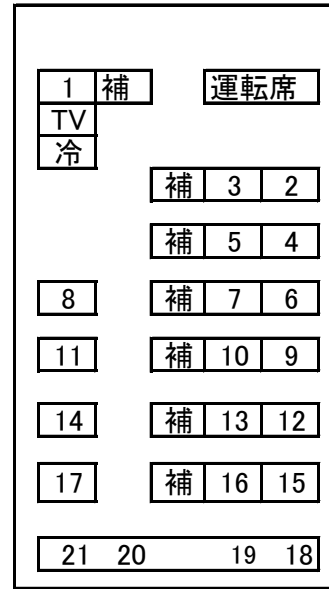

サロン 9m 中型  
28人乗り(正座席28人)

長さ899cm幅249cm高さ342cm  
南信州広域タクシー有限公司(アップルキャブ)

メルファ 7m  
26人乗り(正座席25)

長さ695cm幅234cm高さ345cm  
南信州広域タクシー有限公司8アップルキャブ

コースター 7m  
28人乗り(正座席21人)

長さ699cm幅209cm高さ259cm  
南信州広域タクシー有限公司(アップルキャブ)

ジャンボタクシー  
9人乗り(正座席9人)

長さ538cm幅188高さ229cm

南信州広域タクシー有限公司(アップルキャブ)

貫通式トランク2本

間口	幅210cm	高さ
90cm		65cm
間口	幅210cm	高さ
115		65cm

長さ899cm幅249cm高さ342cm

南信州広域タクシー有限公司(アップルキャブ)

長さ695cm幅234cm高さ345cm