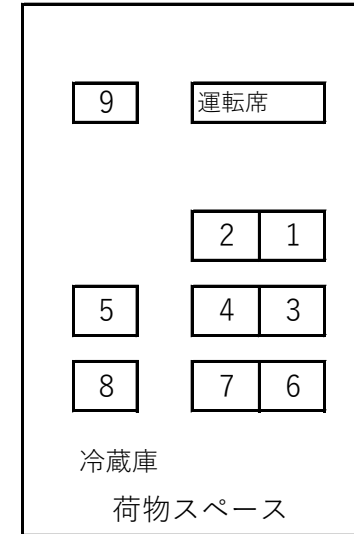

メルファ 7m  
26人乗り (正座席25)

長さ695cm幅234cm高さ345cm

南信州広域タクシー有限公司 8アップルキャブ

コースター 7m  
28人乗り (正座席21人)

長さ699cm幅209cm高さ259cm

南信州広域タクシー有限公司 (アップルキャブ)

ジャンボタクシー  
9人乗り (正座席9人)

長さ538cm幅188cm高さ229cm

南信州広域タクシー有限公司 (アップルキャブ)

長さ695cm幅234cm高さ345cm

4列・DVD・冷蔵庫

南信州広域タクシー有限公司 8アップルキャブ