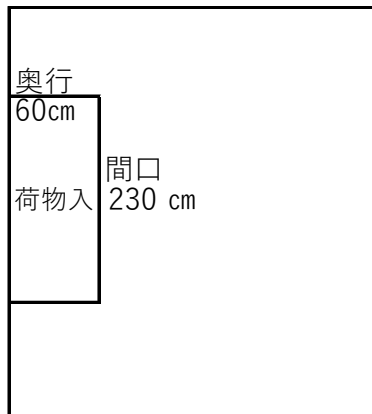

メルファ 7m  
26人乗り (正座席25)

長さ695cm幅234cm高さ345cm

南信州広域タクシー有限公司 8アップルキャブ

コースター 7m  
28人乗り (正座席21人)

長さ699cm幅209cm高さ259cm

南信州広域タクシー有限公司 (アップルキャブ)

ジャンボタクシー  
9人乗り (正座席9人)

長さ538cm幅188cm高さ229cm

南信州広域タクシー有限公司 (アップルキャブ)

長さ695cm幅234cm高さ345cm

4列・DVD・冷蔵庫

南信州広域タクシー有限公司 8アップルキャブ