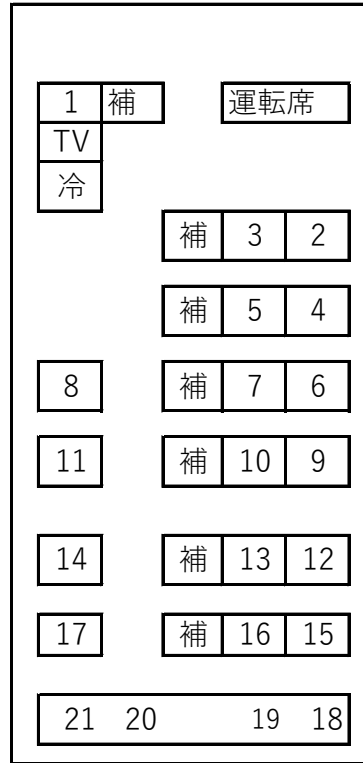

メルファ 7m  
26人乗り (正座席25)

長さ695cm幅234cm高さ345cm

南信州広域タクシー有限公司 8アップルキャブ

コースター 7m  
28人乗り (正座席21人)

長さ699cm幅209cm高さ259cm

南信州広域タクシー有限公司 (アップルキャブ)

ジャンボタクシー  
9人乗り (正座席9人)

長さ538cm幅188cm高さ229cm

南信州広域タクシー有限公司 (アップルキャブ)

長さ695cm幅234cm高さ345cm

4列・DVD・冷蔵庫

南信州広域タクシー有限公司 8アップルキャブ