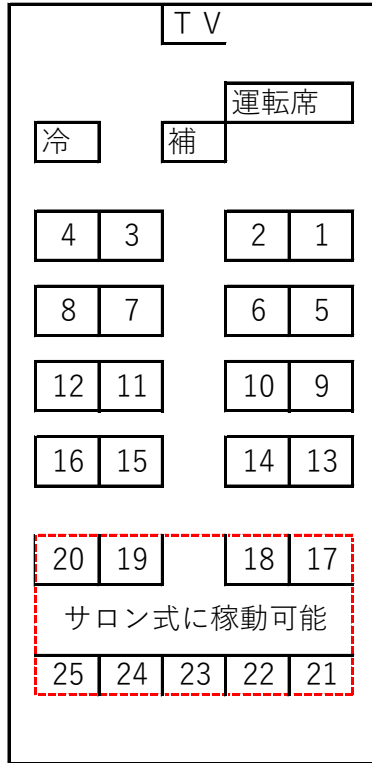

メルファ 7m  
26人乗り (正座席25)

長さ695cm幅234cm高さ345cm

南信州広域タクシー有限公司 8アップルキャブ

コースター 7m  
28人乗り (正座席21人)

長さ699cm幅209cm高さ259cm

南信州広域タクシー有限公司 (アップルキャブ)

ジャンボタクシー  
9人乗り (正座席9人)

長さ538cm幅188cm高さ229cm

南信州広域タクシー有限公司 (アップルキャブ)

長さ695cm幅234cm高さ345cm

4列・DVD・冷蔵庫

南信州広域タクシー有限公司 8アップルキャブ