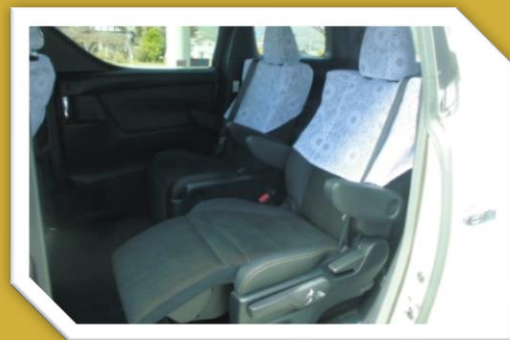

ワンランク上の乗り心地

大切なお客様のおもてなし

車種：トヨタヴェルファイア5名乗り（普通車料金）

☆大切なお客様の送迎に
☆観光旅行や駅空港送迎に
☆大切に記念旅行のサプライズに

アップル
キャブ 南信州広域タクシー 有限
会社

〒395-0153 長野県飯田市上殿岡717番地4

0265-28-2800