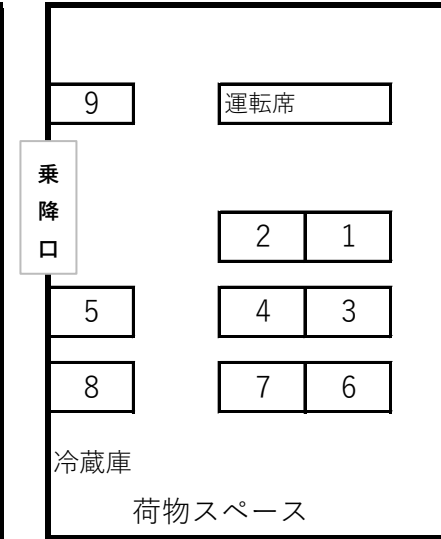

メルファ 7m
26人乗り (正座席25)

長さ695cm幅234cm高さ345cm

南信州広域タクシー有限公司 8アップルキャブ

長さ695cm幅234cm高さ345cm
4列・DVD・冷蔵庫

南信州広域タクシー有限公司 8アップルキャブ

コースター 7m
28人乗り (正座席21人)

長さ699cm幅209cm高さ259cm

南信州広域タクシー有限公司 (アップルキャブ)

コースター 7m
24人乗り (正座席18人)

長さ699cm幅209cm高さ259cm

南信州広域タクシー有限公司 (アップルキャブ)

ジャンボタクシー
9名乗り

長さ538cm幅188cm高さ229cm