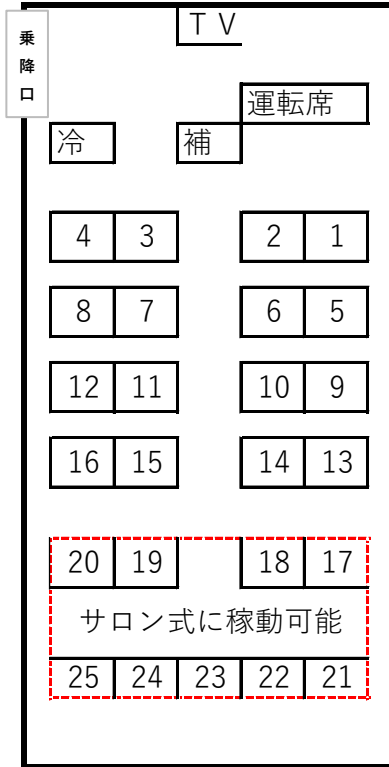

メルファ 7m
26人乗り (正座席25)

長さ695cm幅234cm高さ345cm

南信州広域タクシー有限公司 8アップルキャブ

長さ695cm幅234cm高さ345cm
4列・DVD・冷蔵庫

南信州広域タクシー有限公司 8アップルキャブ

コースター 7m
28人乗り (正座席21人)

長さ699cm幅209cm高さ259cm

南信州広域タクシー有限公司 (アップルキャブ)

コースター 7m
24人乗り (正座席18人)

長さ699cm幅209cm高さ259cm

南信州広域タクシー有限公司 (アップルキャブ)

ジャンボタクシー
9名乗り

長さ538cm幅188cm高さ229cm