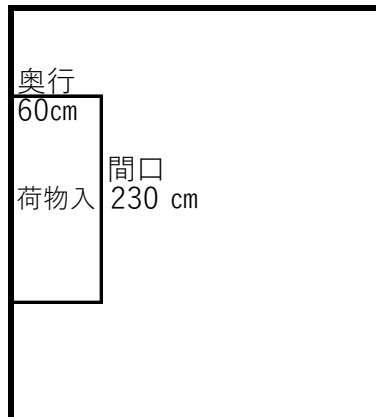

メルファ 7m
26人乗り (正座席25)

長さ695cm幅234cm高さ345cm

南信州広域タクシー有限公司 8アップルキャブ

長さ695cm幅234cm高さ345cm
4列・DVD・冷蔵庫

南信州広域タクシー有限公司 8アップルキャブ

コースター 7m
28人乗り (正座席21人)

長さ699cm幅209cm高さ259cm

南信州広域タクシー有限公司 (アップルキャブ)

コースター 7m
24人乗り (正座席18人)

長さ699cm幅209cm高さ259cm

南信州広域タクシー有限公司 (アップルキャブ)

ジャンボタクシー
9名乗り

長さ538cm幅188cm高さ229cm