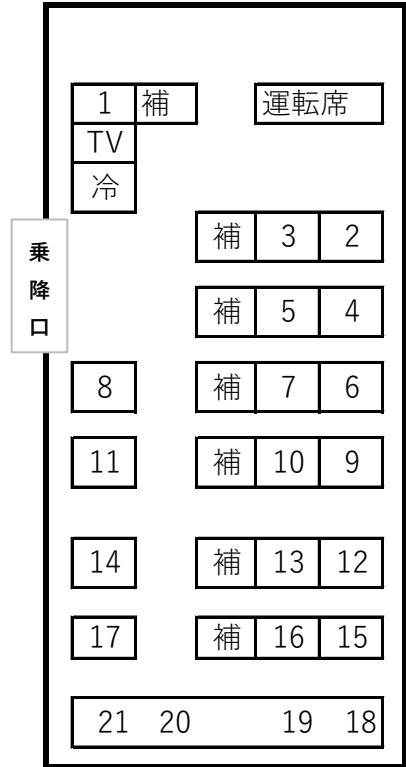

メルファ 7m
26人乗り (正座席25)

長さ695cm幅234cm高さ345cm

南信州広域タクシー有限公司 8アップルキャブ

長さ695cm幅234cm高さ345cm
4列・DVD・冷蔵庫

南信州広域タクシー有限公司 8アップルキャブ

コースター 7m
28人乗り (正座席21人)

長さ699cm幅209cm高さ259cm

南信州広域タクシー有限公司 (アップルキャブ)

コースター 7m
24人乗り (正座席18人)

長さ699cm幅209cm高さ259cm

南信州広域タクシー有限公司 (アップルキャブ)

ジャンボタクシー
9名乗り

長さ538cm幅188cm高さ229cm