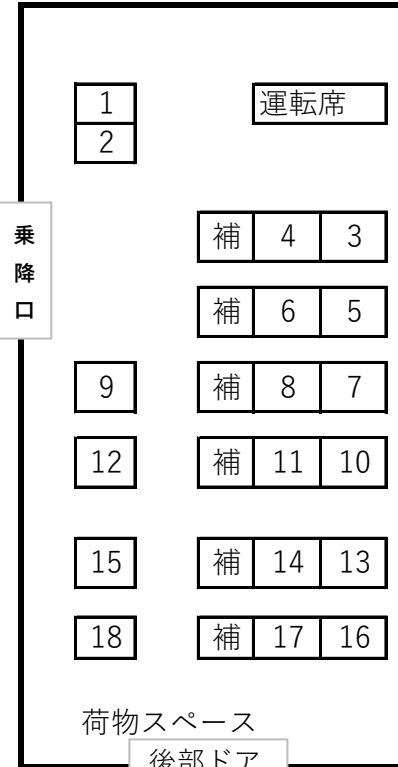

メルファ 7m
26人乗り (正座席25)

長さ695cm幅234cm高さ345cm

南信州広域タクシー有限公司 8アップルキャブ

長さ695cm幅234cm高さ345cm
4列・DVD・冷蔵庫

南信州広域タクシー有限公司 8アップルキャブ

コースター 7m
28人乗り (正座席21人)

長さ699cm幅209cm高さ259cm

南信州広域タクシー有限公司 (アップルキャブ)

コースター 7m
24人乗り (正座席18人)

長さ699cm幅209cm高さ259cm

南信州広域タクシー有限公司 (アップルキャブ)

ジャンボタクシー
9名乗り

長さ538cm幅188cm高さ229cm